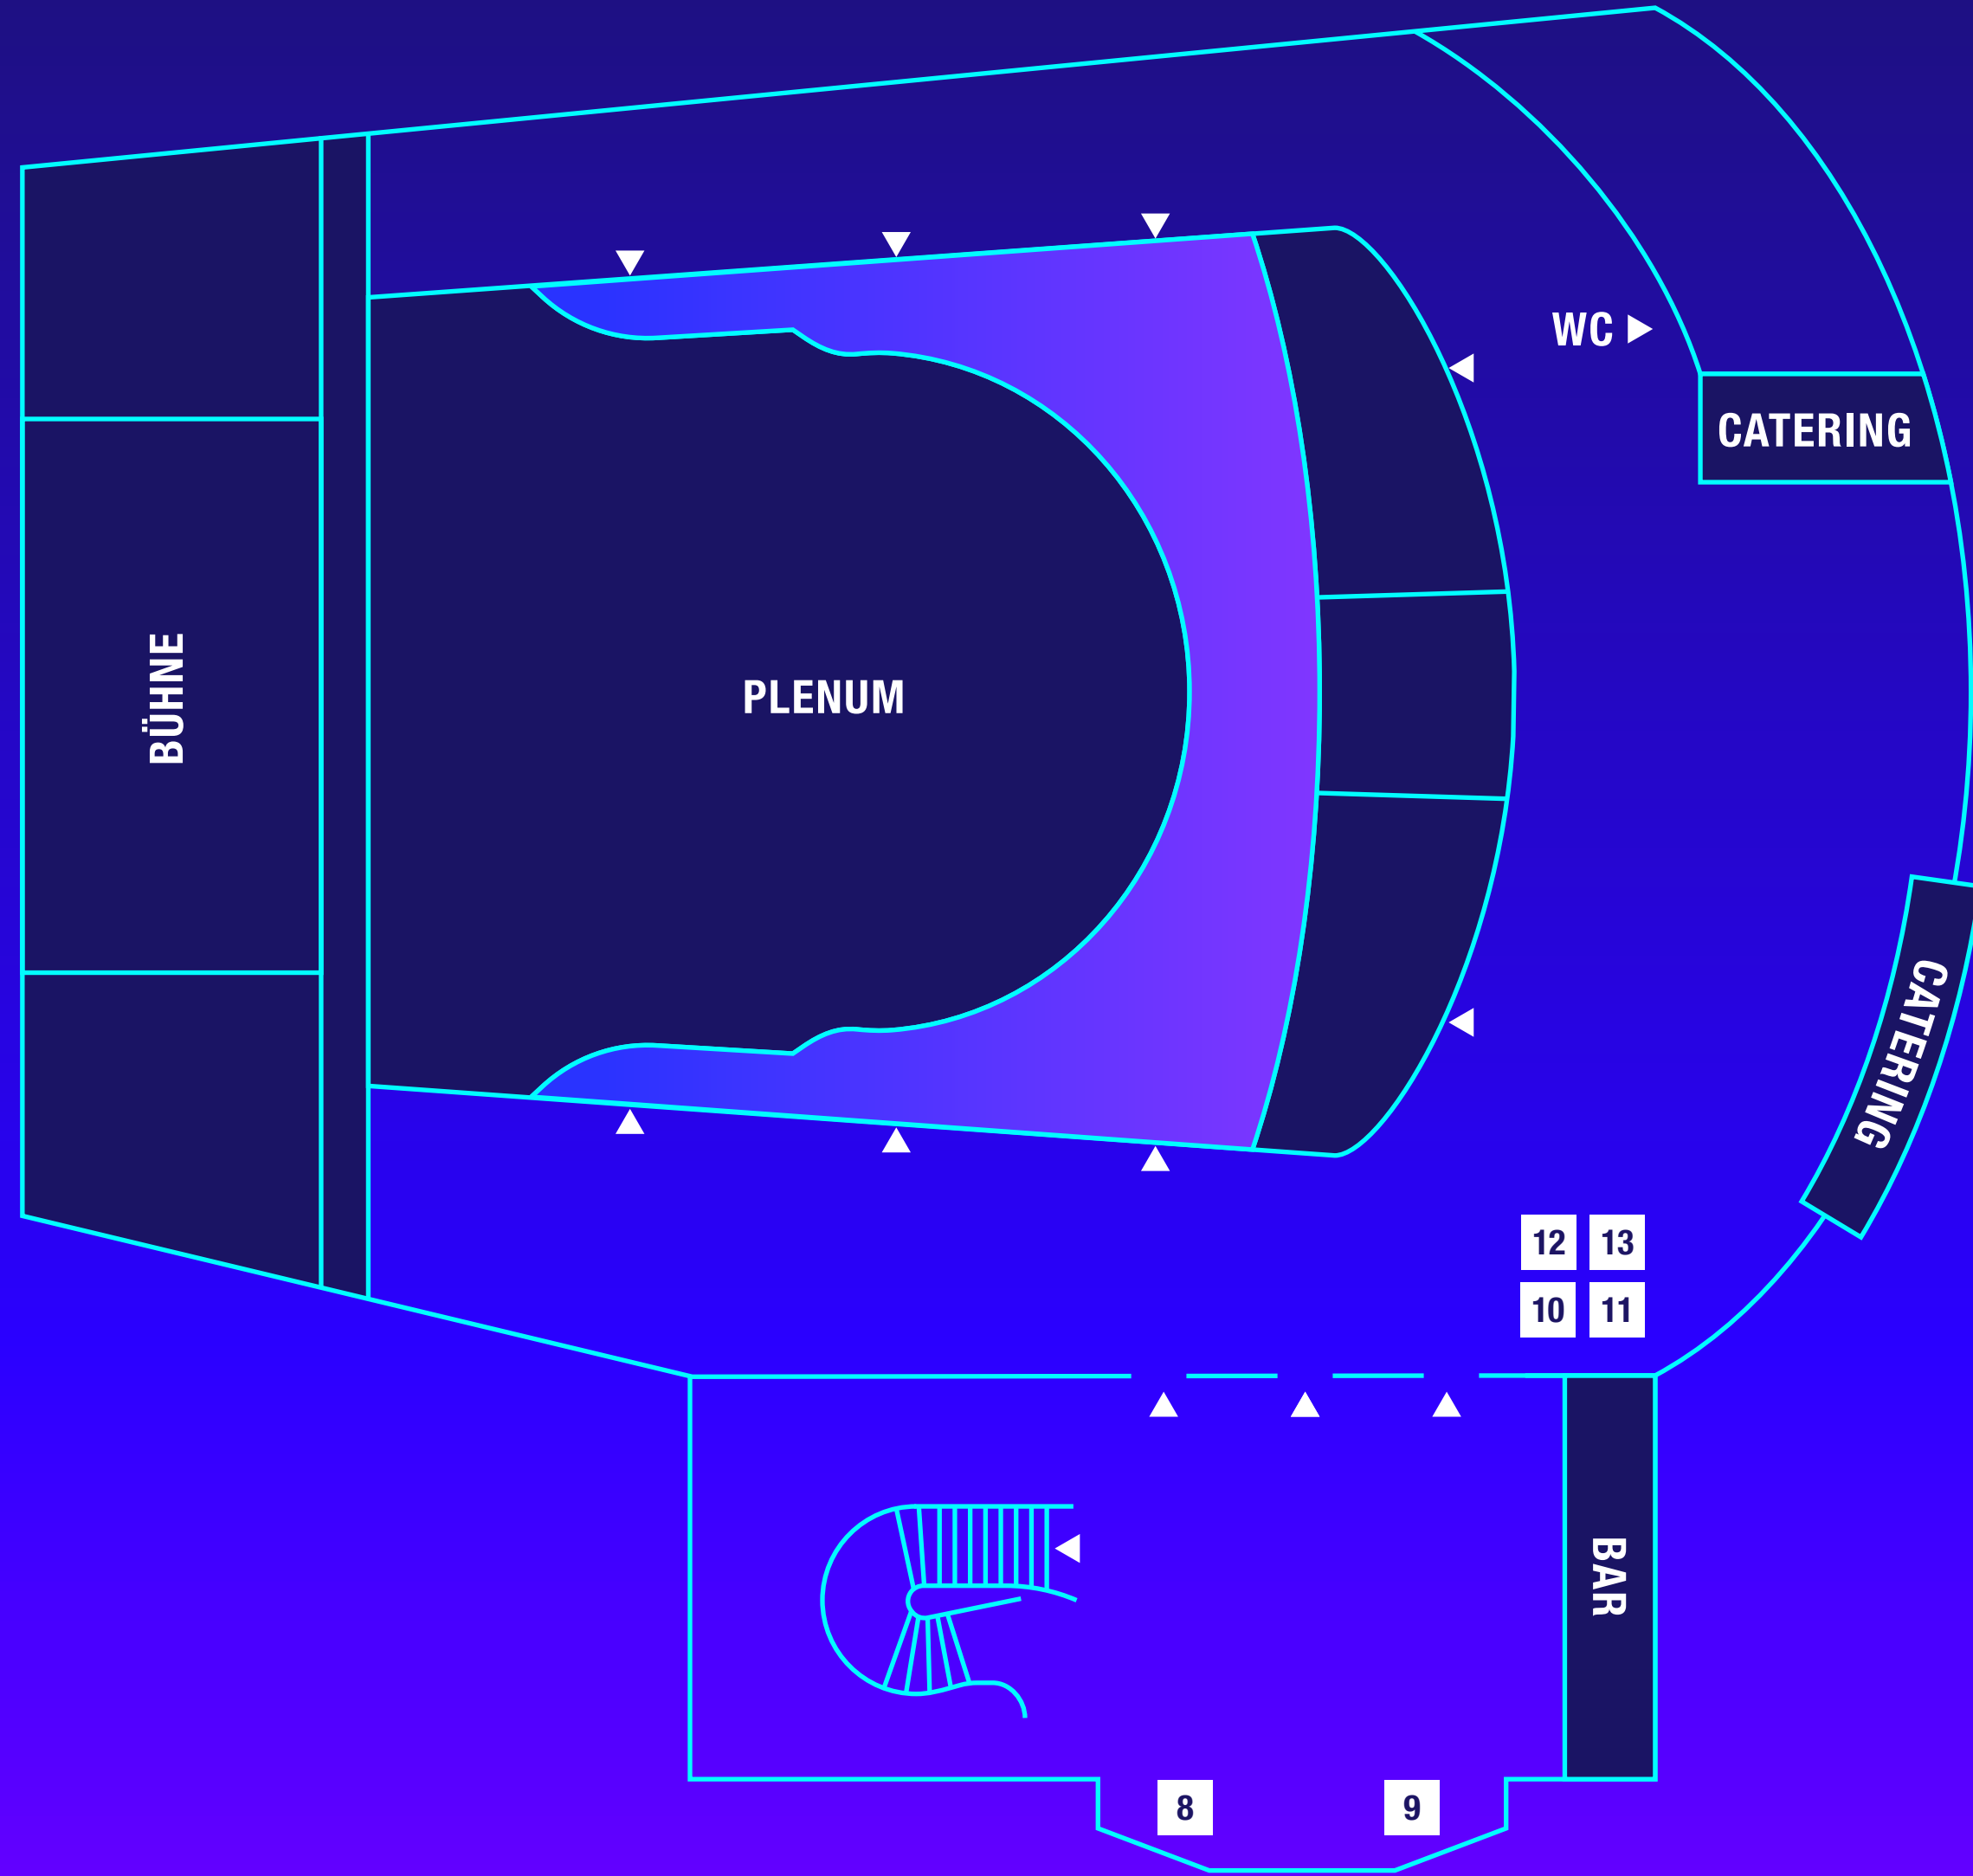

LAGERPLAN

1.0G

AUSSTELLER

- 8** Recogizer
- 9** BEW Berliner Energie und Wärme
- 10** Syte
- 11** Leaftech
- 12** othermo
- 13** Alasco