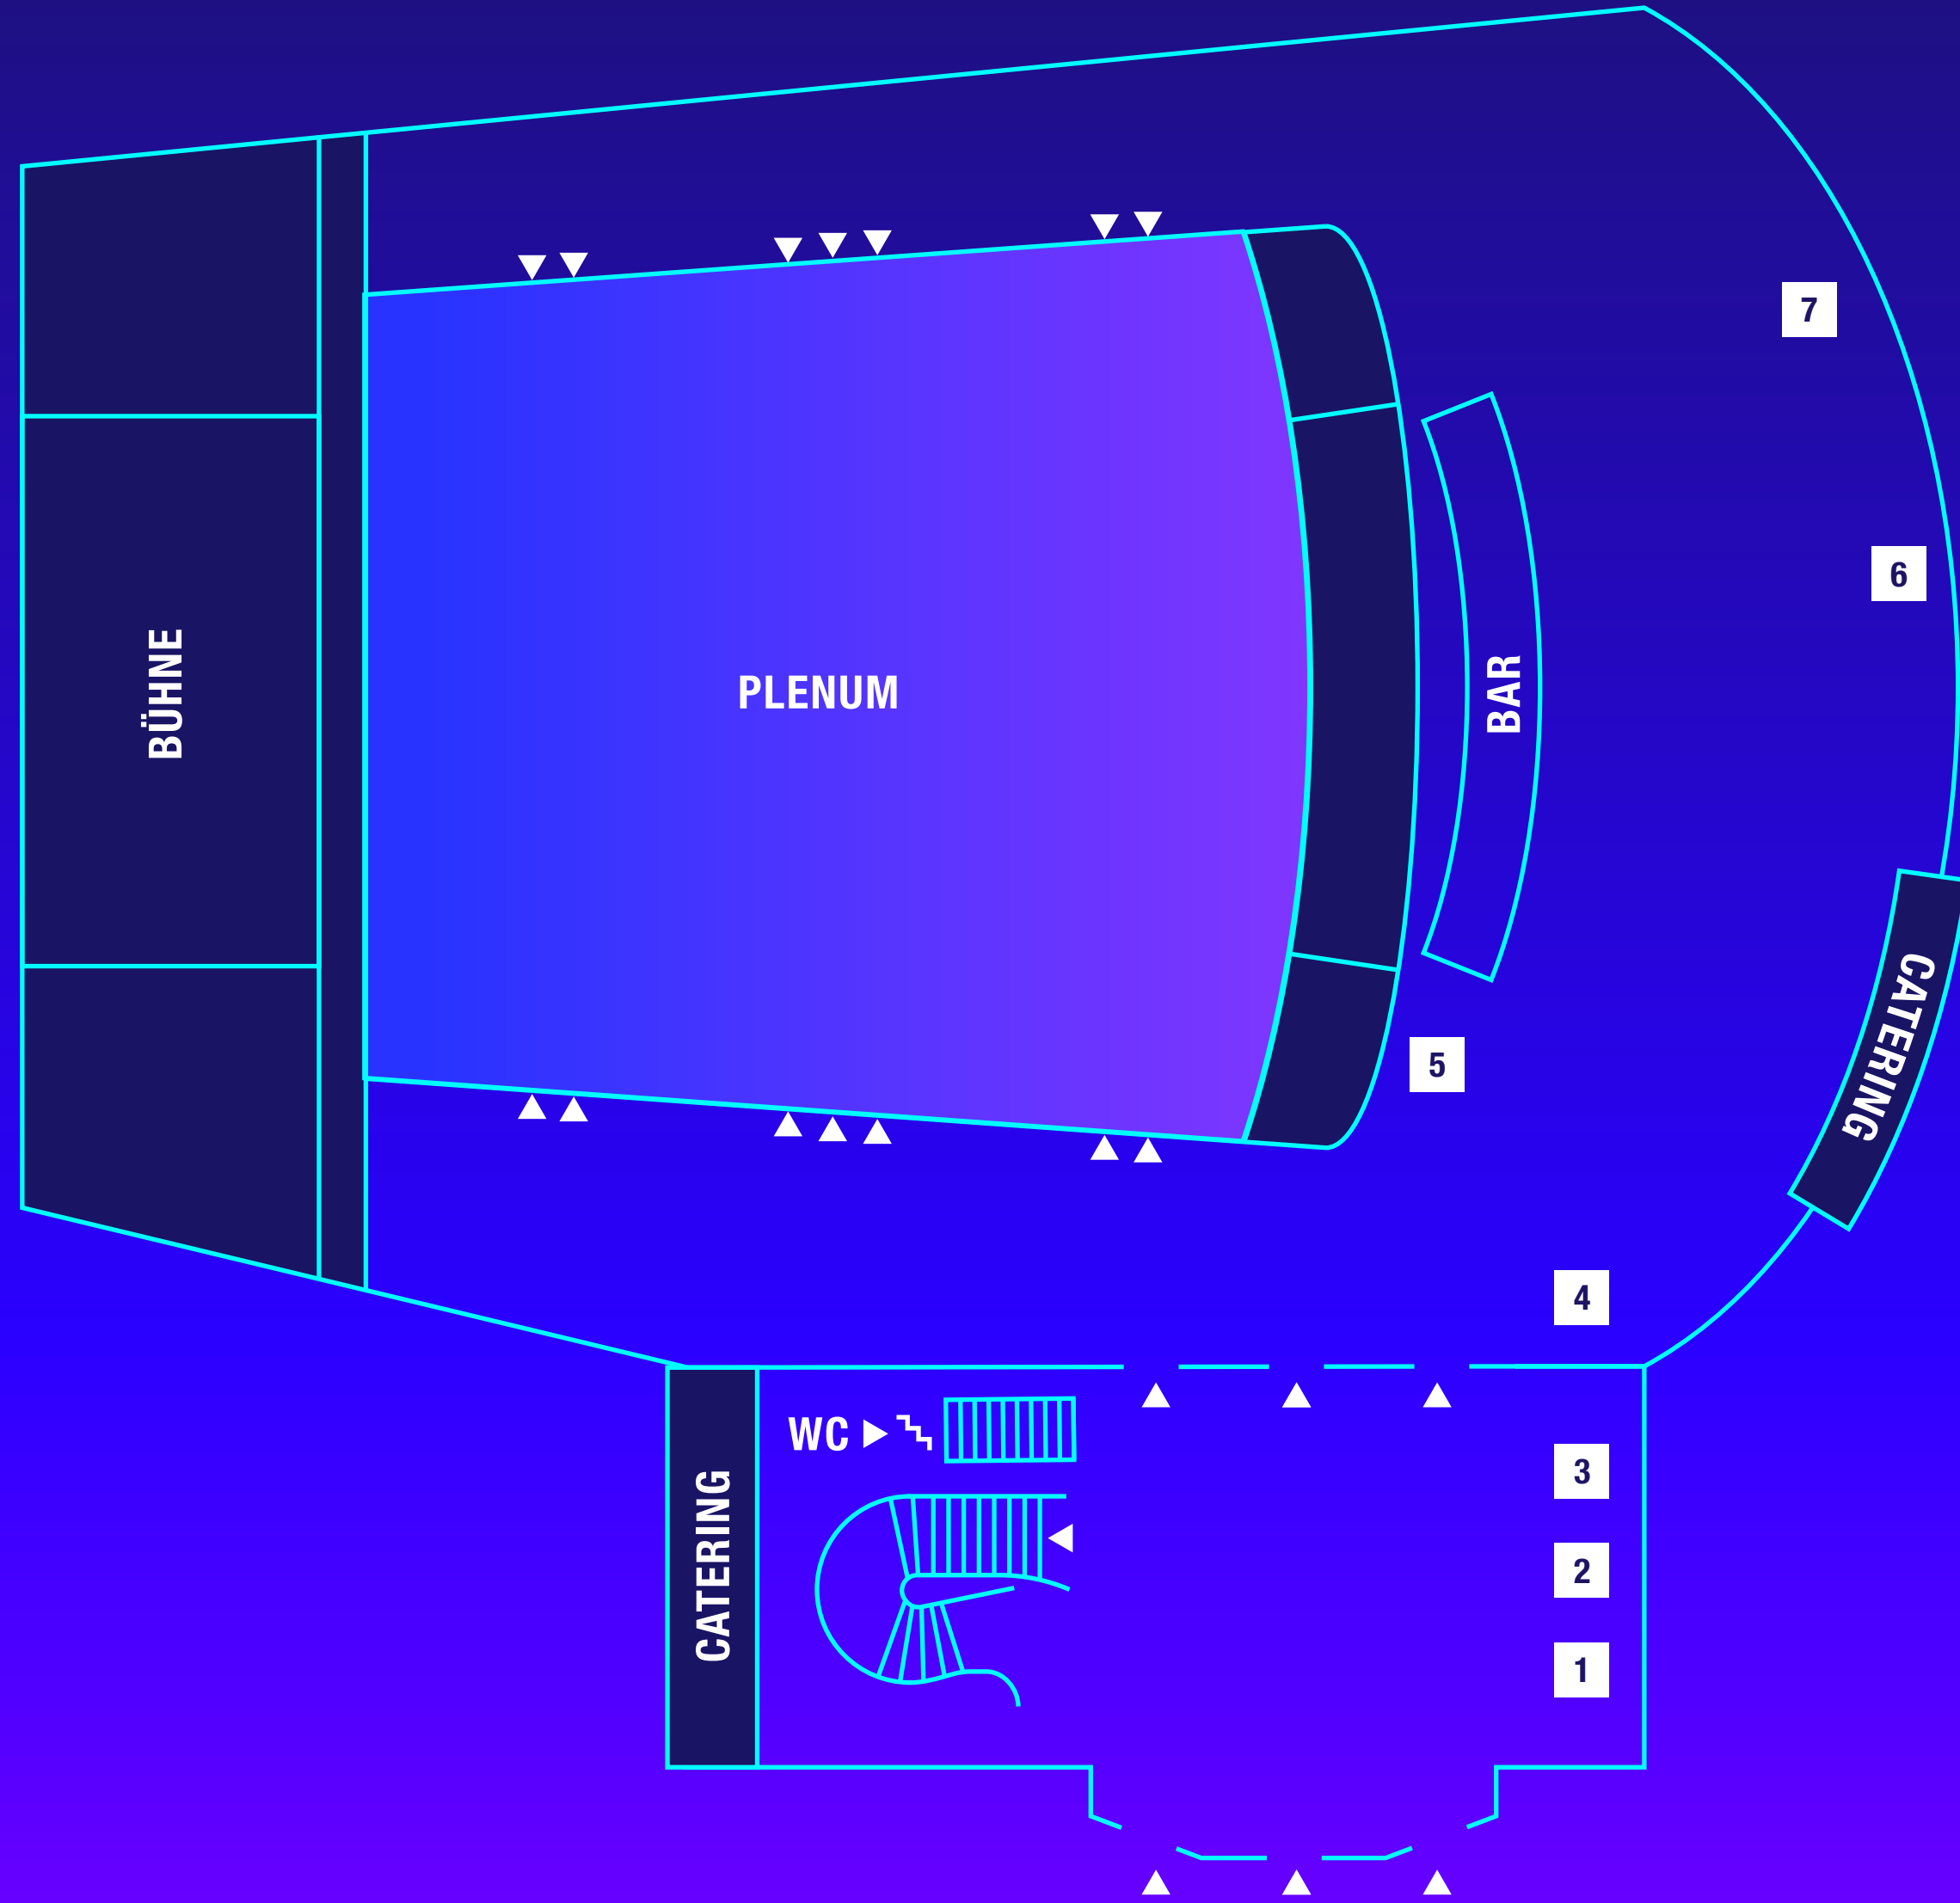

LAGERPLAN

EG

AUSSTELLER

- 1 MVV Energie
- 2 Synavision
- 3 Siemens
- 4 Getec
- 5 Lidl & Kaufland
- 6 ZIA Akademie & Coalition-X
- 7 IZ