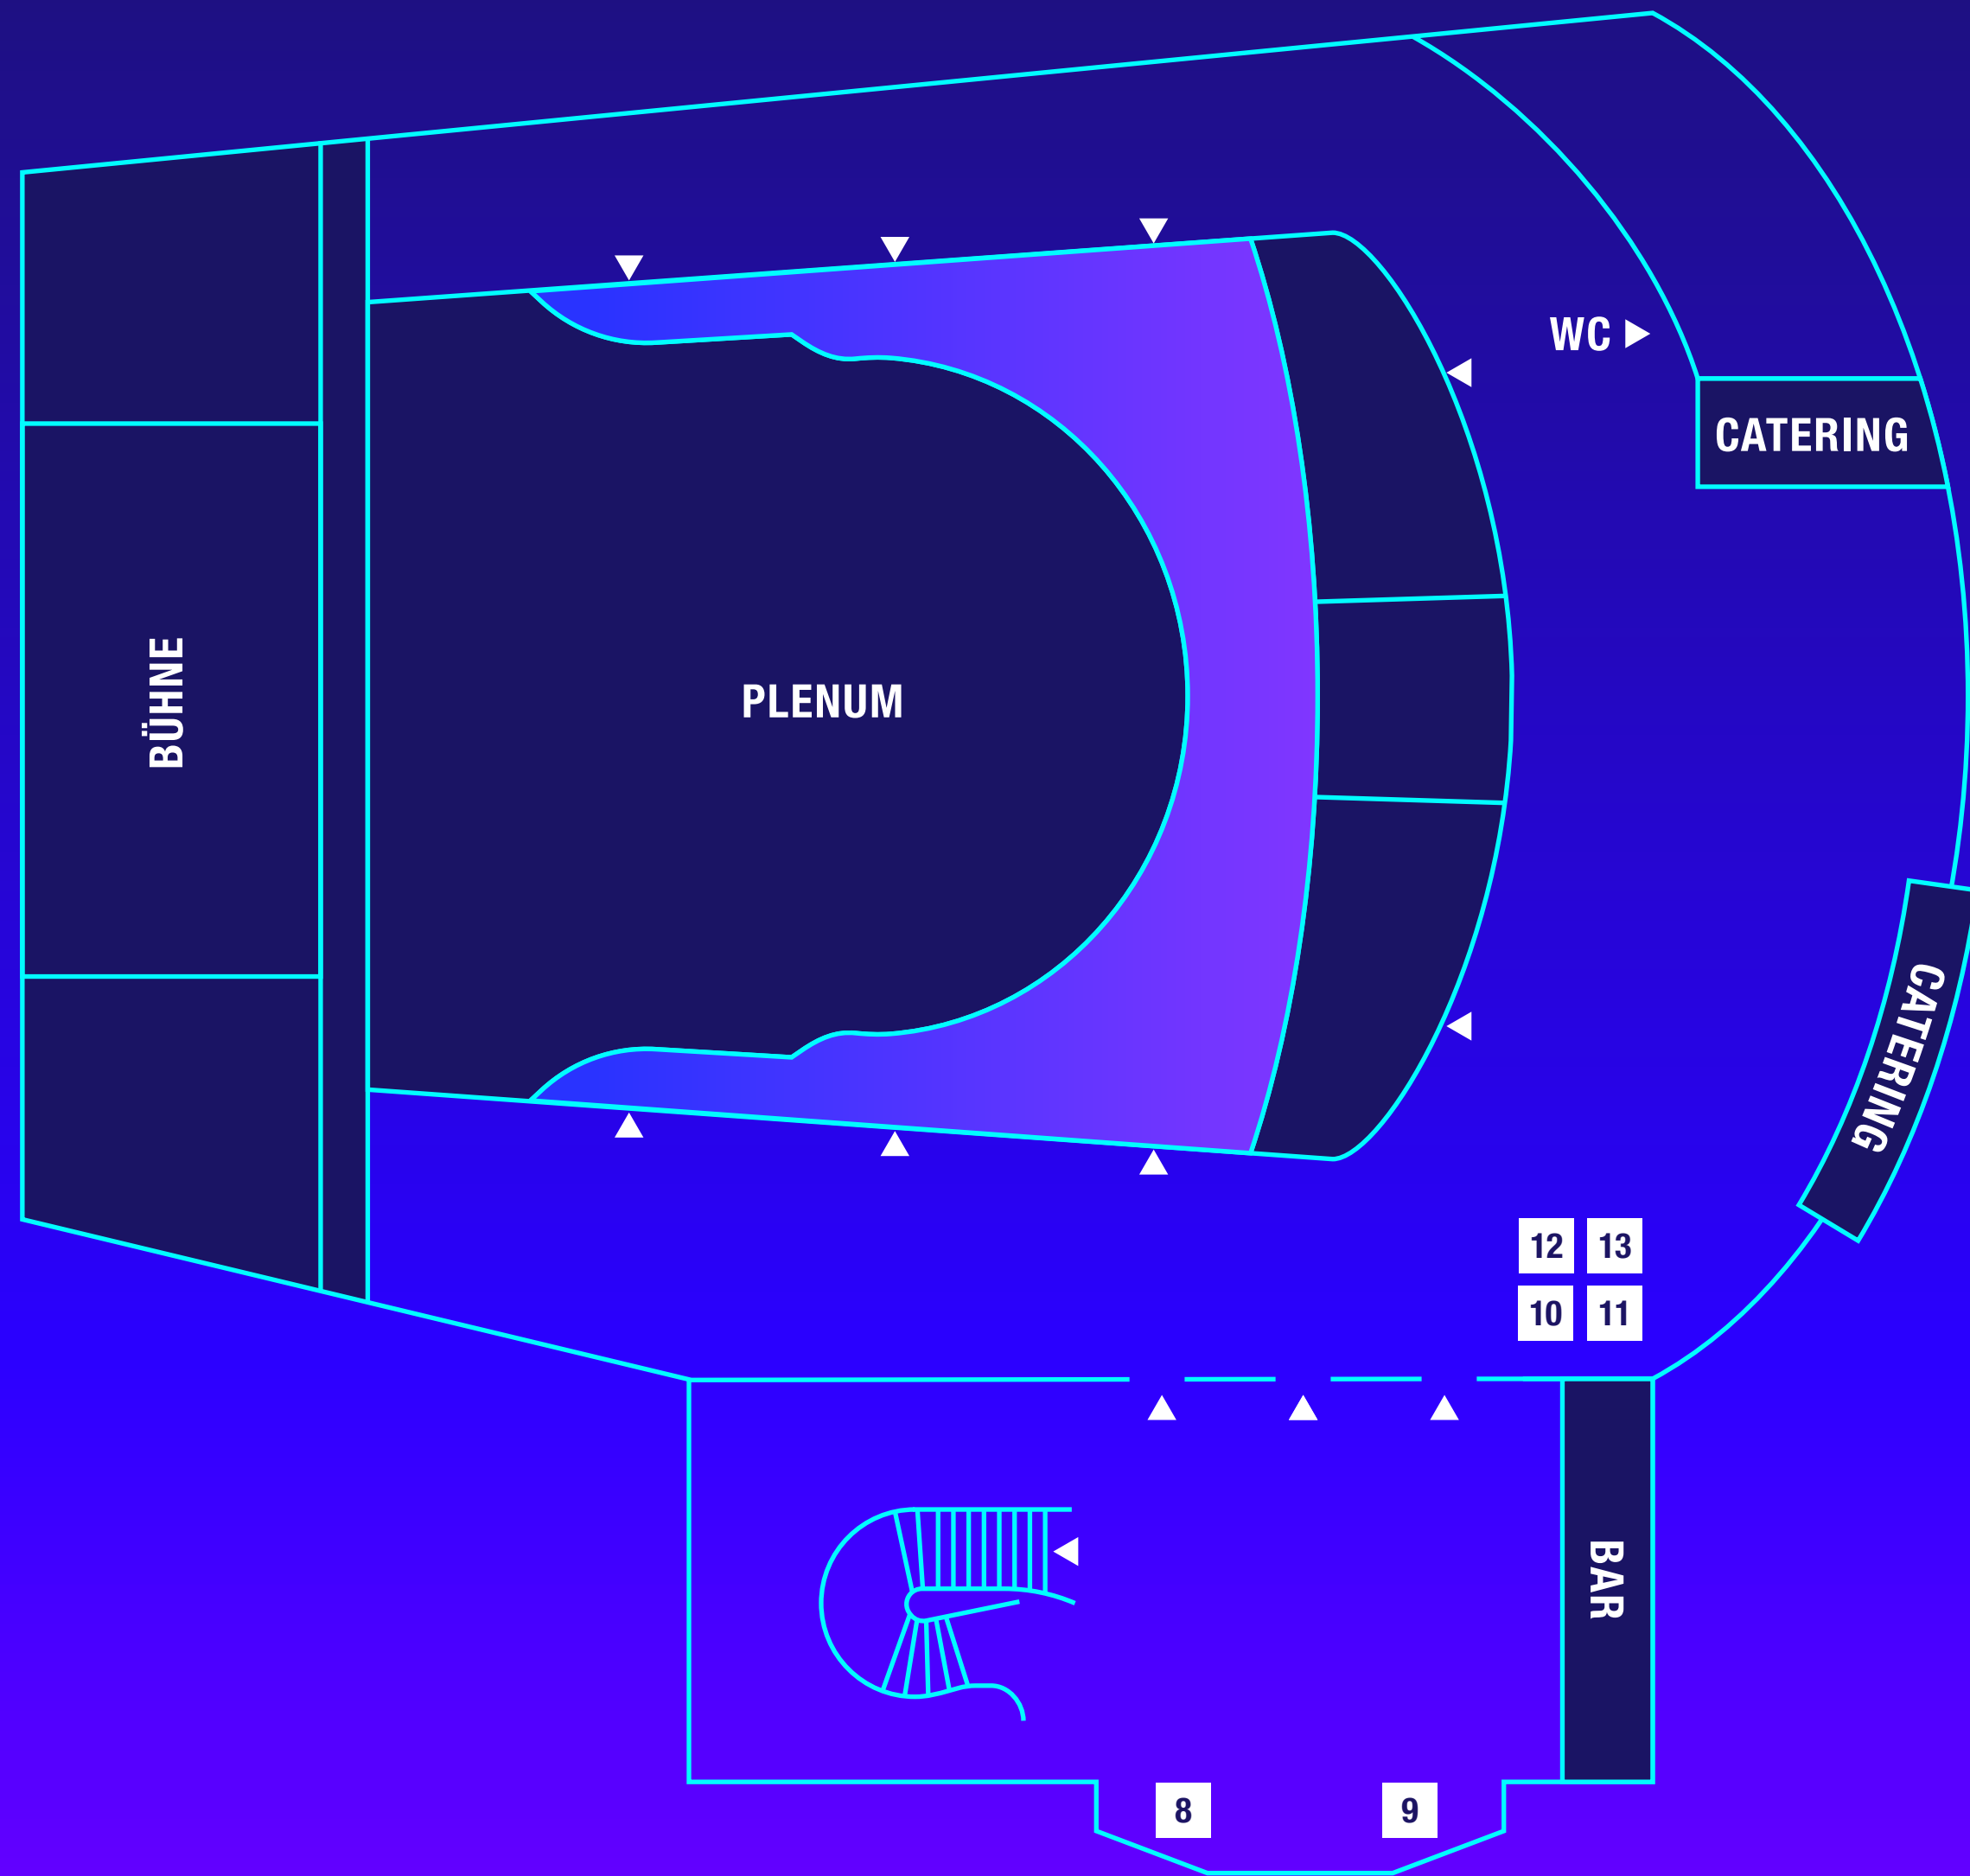

LAGERPLAN

LAGERPLAN

EG

AUSSTELLER

- 1 MVV Energie
- 2 Synavision
- 3 Siemens
- 4 Getec
- 5 Lidl & Kaufland
- 6 ZIA Akademie & Coalition-X
- 7 IZ

LAGERPLAN

1.0G

AUSSTELLER