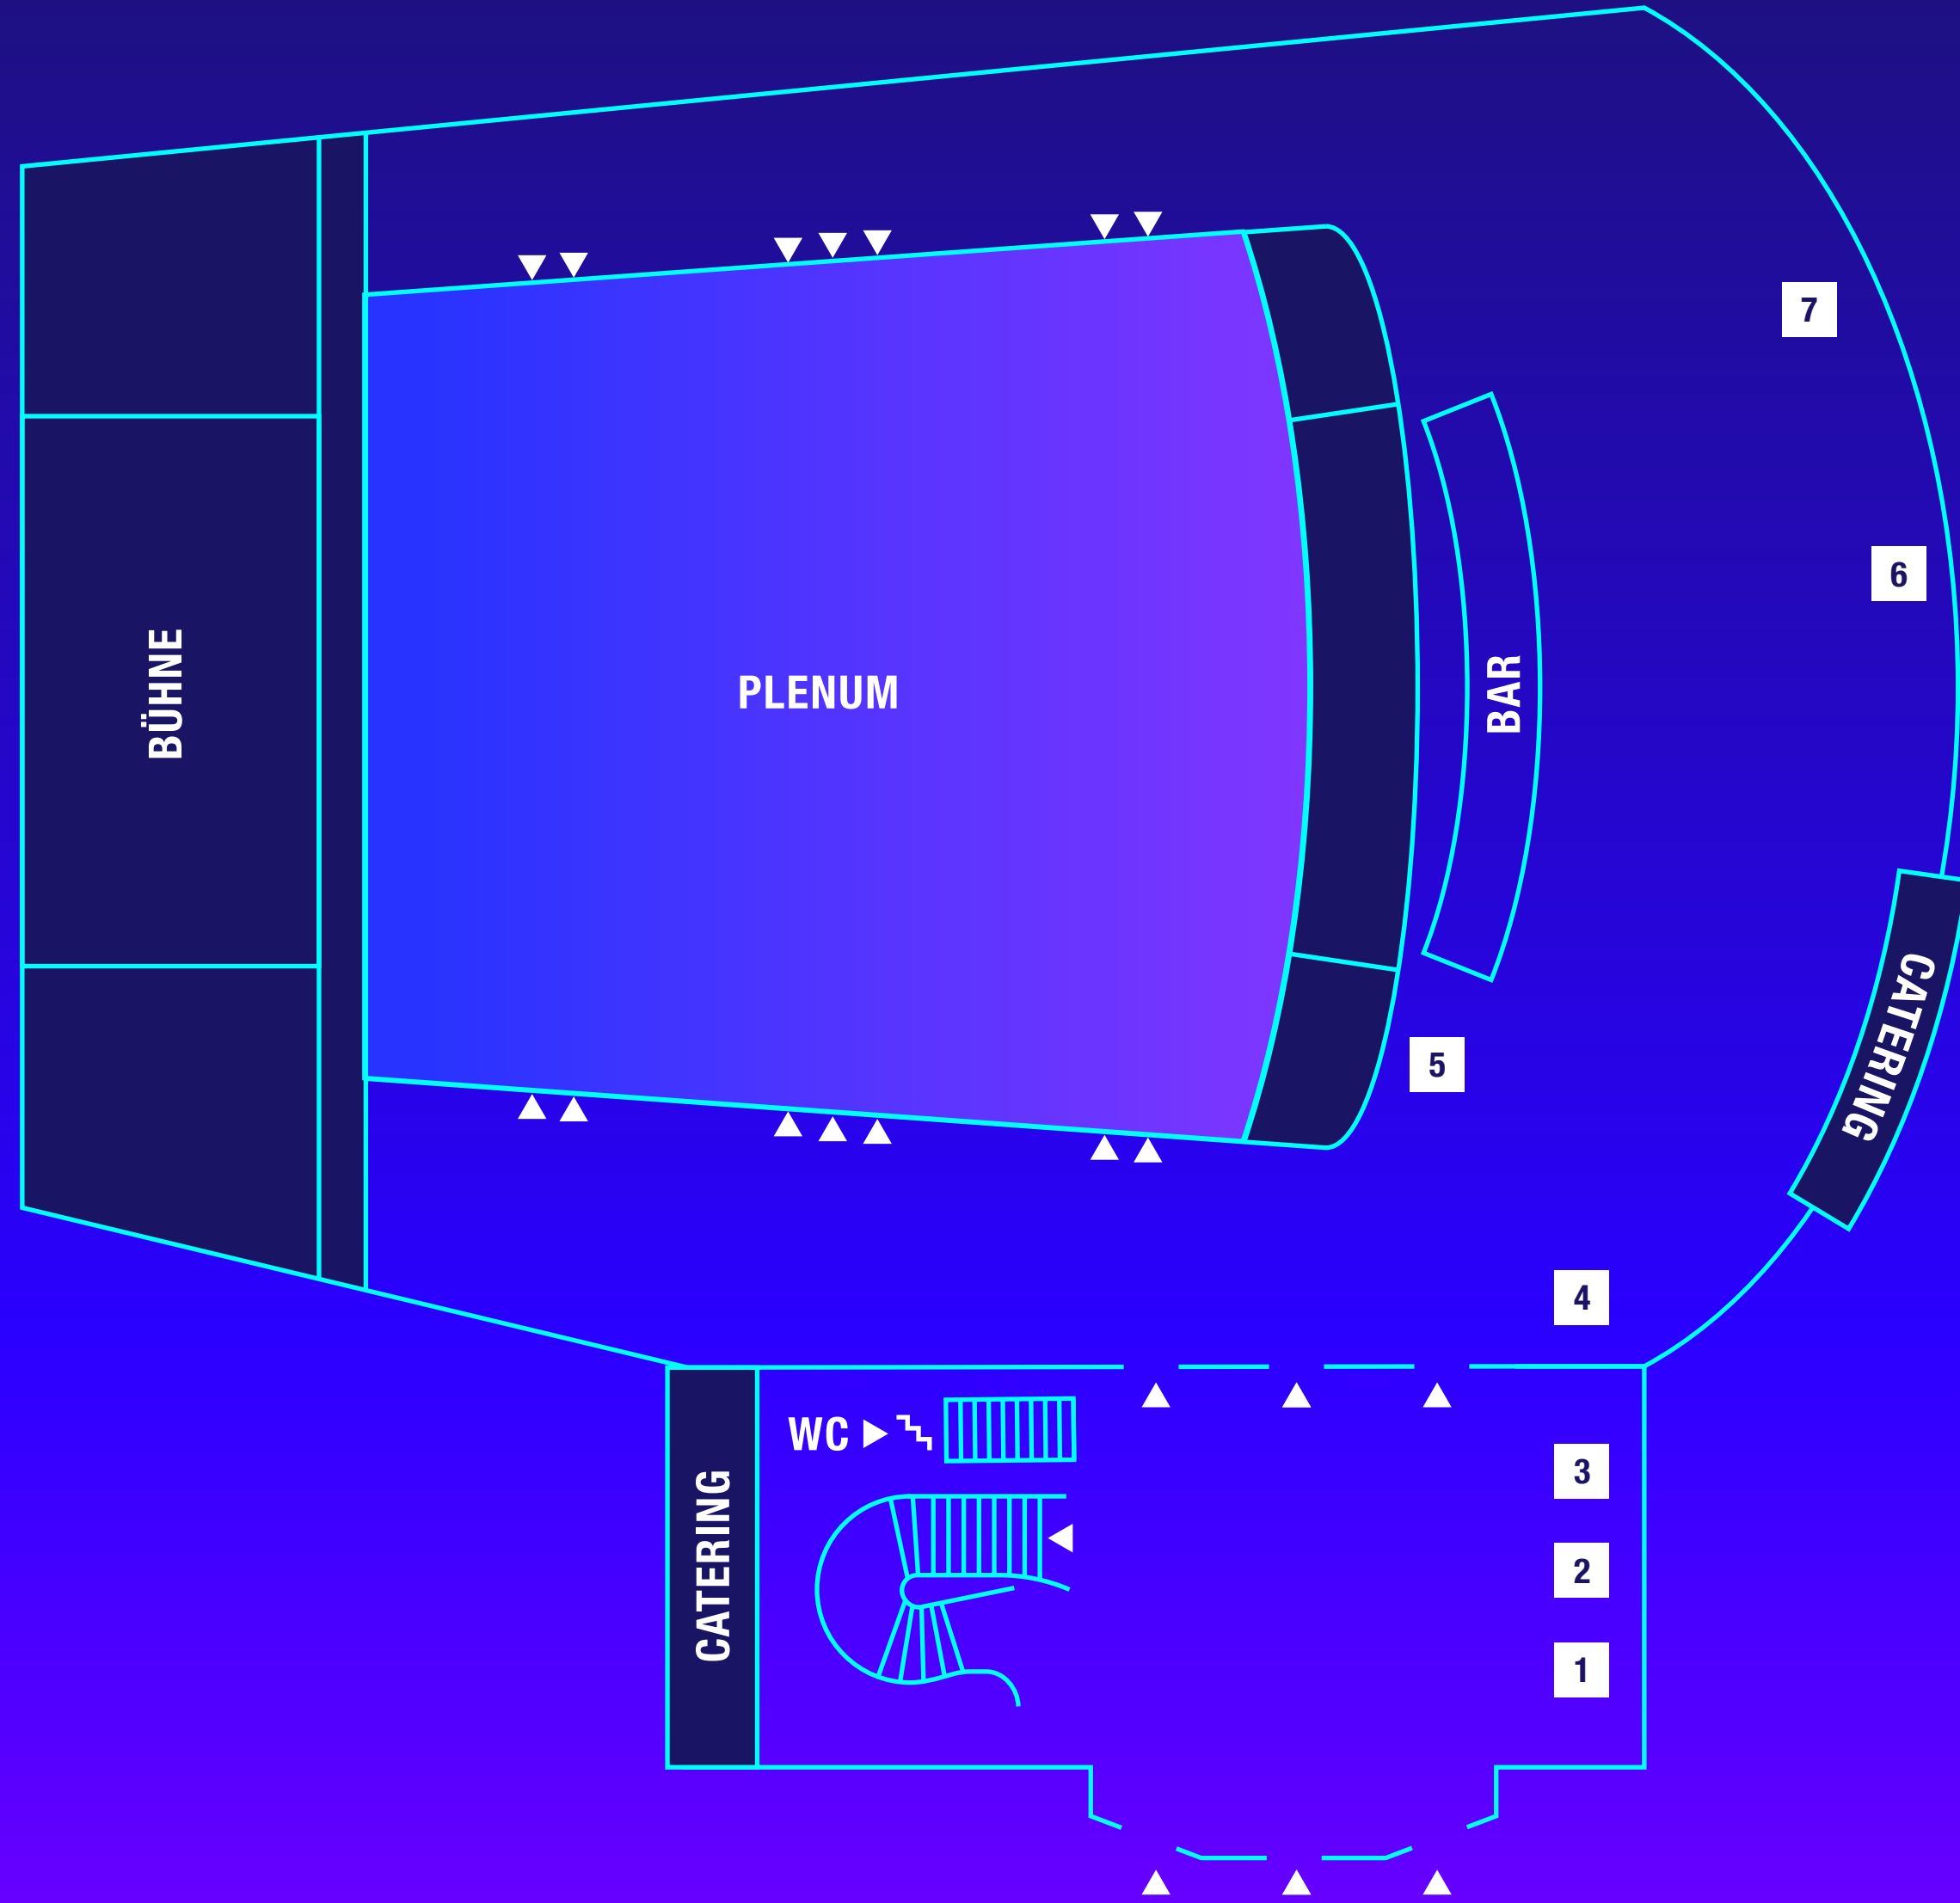

LAGERPLAN

LAGERPLAN

EG

AUSSTELLER

- 1 MVV Energie
- 2 Synavision
- 3 Siemens
- 4 Getec
- 5 Lidl & Kaufland
- 6 ZIA Akademie & Coalition-X
- 7 IZ

LAGERPLAN

1.0G

AUSSTELLER